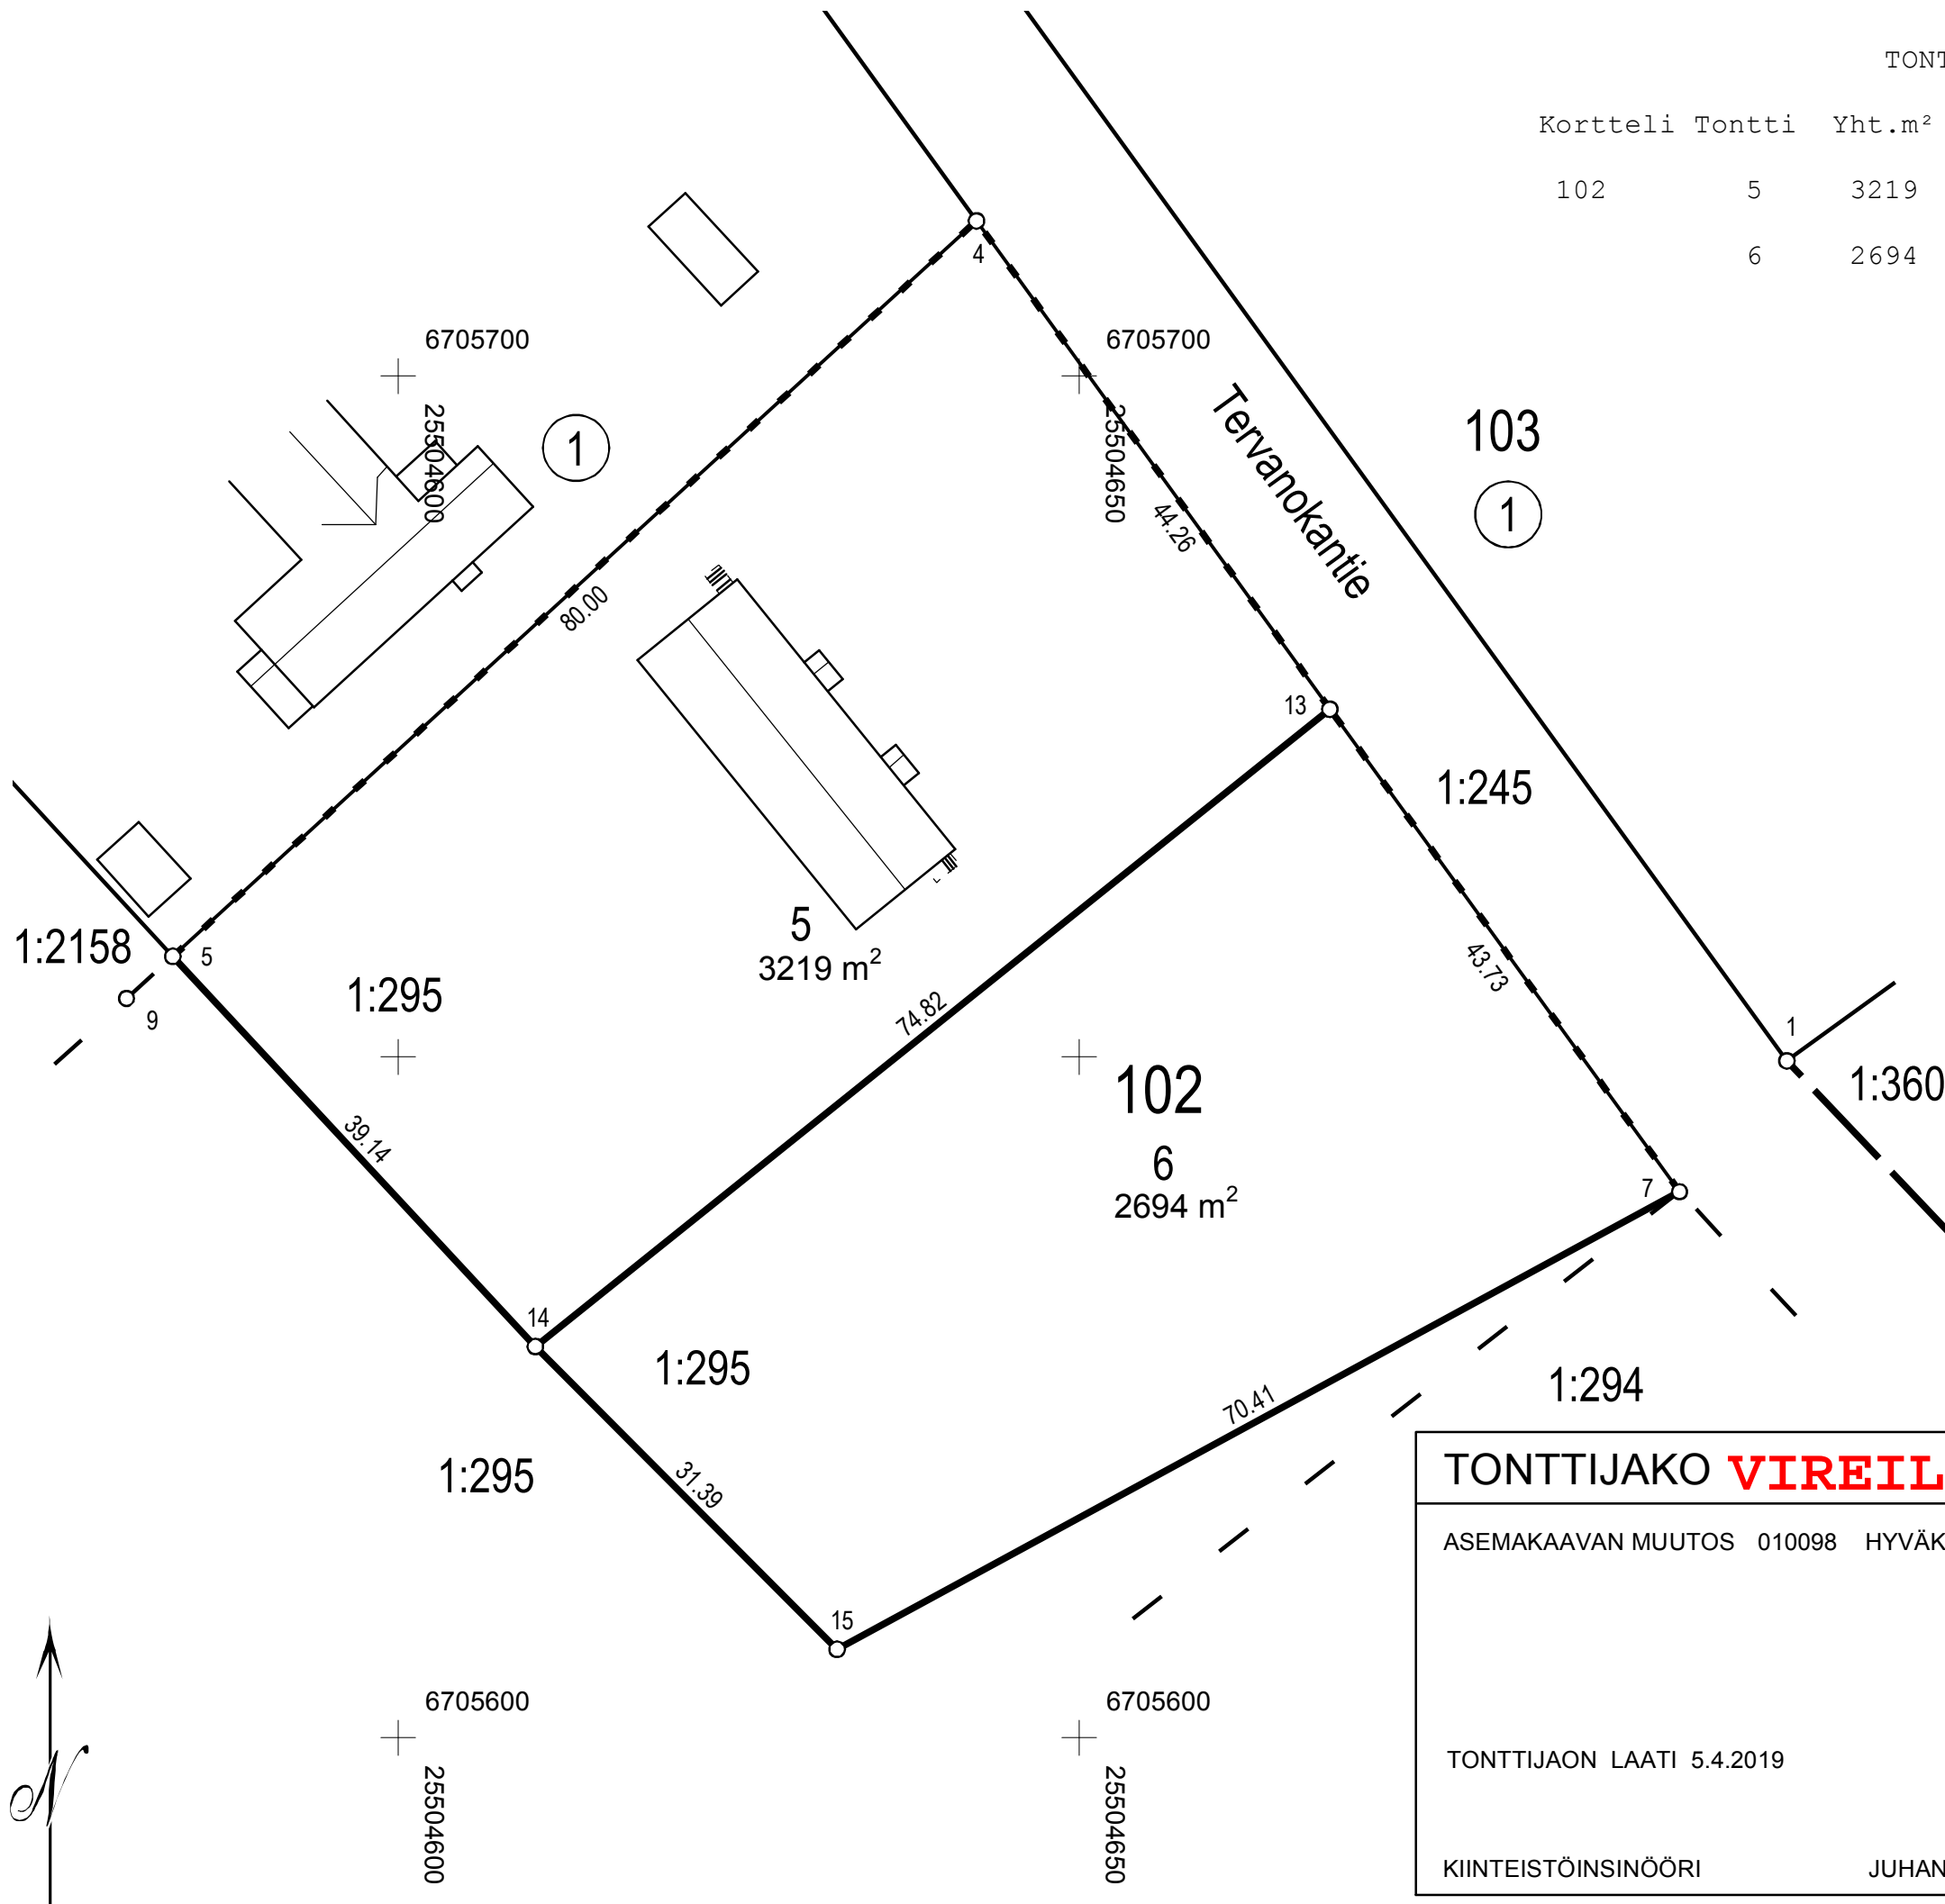

TONTTIEN MUODOSTUMINEN

Kortteli	Tontti	Yht.m ²	Osat m ²	Kiinteistötunnus	Kiint.nimi	Kylä
102	5	3219		186-401-1-295	N:o 427	Järvenpää
	6	2694		186-401-1-295	N:o 427	Järvenpää

KOORDINAATTILUETTELO (ETRS-GK25)

N:o	I	P
4	25504642,488	6705711,398
5	25504583,468	6705657,399
7	25504694,093	6705640,122
13	25504668,447	6705675,544
14	25504610,095	6705628,712
15	25504632,246	6705606,475

TONTTIJAKO VIREILLÄ 1:500		JÄRVENPÄÄ	
ASEMAKAAVAN MUUTOS 010098 HYVÄKSYTTY 12.6.2017		KAUPUNGINOSA	1. KESKUS
		KORTTELI	102
		TONTIT	5, 6
		TJ-KARTTA	6/2019
TONTTIJAON LAATI 5.4.2019		TONTTIJAKO HYVÄKSYTTY	
		. . 2019 §	
KIINTEISTÖINSINÖÖRI	JUHANA HIIRONEN	KAUPUNGINGEODEETTI	