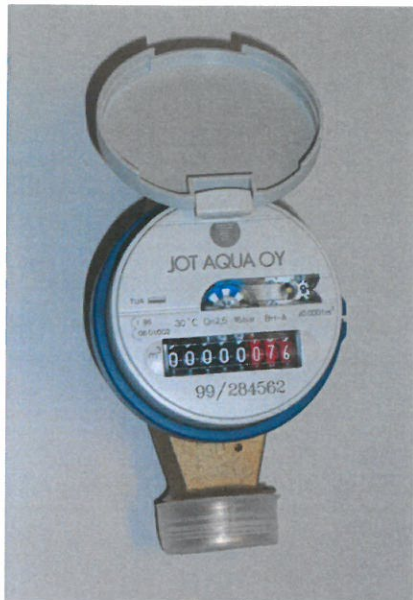

## Järvenpään Vedellä yleisimpiä käytössä olevia vesimittarimalleja

UNIMAG

ZENNER

HUOM! Ilmoita näistä vesimittareista vain mustalla pohjalla olevat valkoiset numerot

(El punaisia desimaaleja)

ZENNER Korkeamäki

ZENNER Korkeamäki (impulssi)

HUOM! Ilmoita tästä vesimittarista vain valkoisella pohjalla olevat mustat numerot

(El punaisia viisaritauluja)