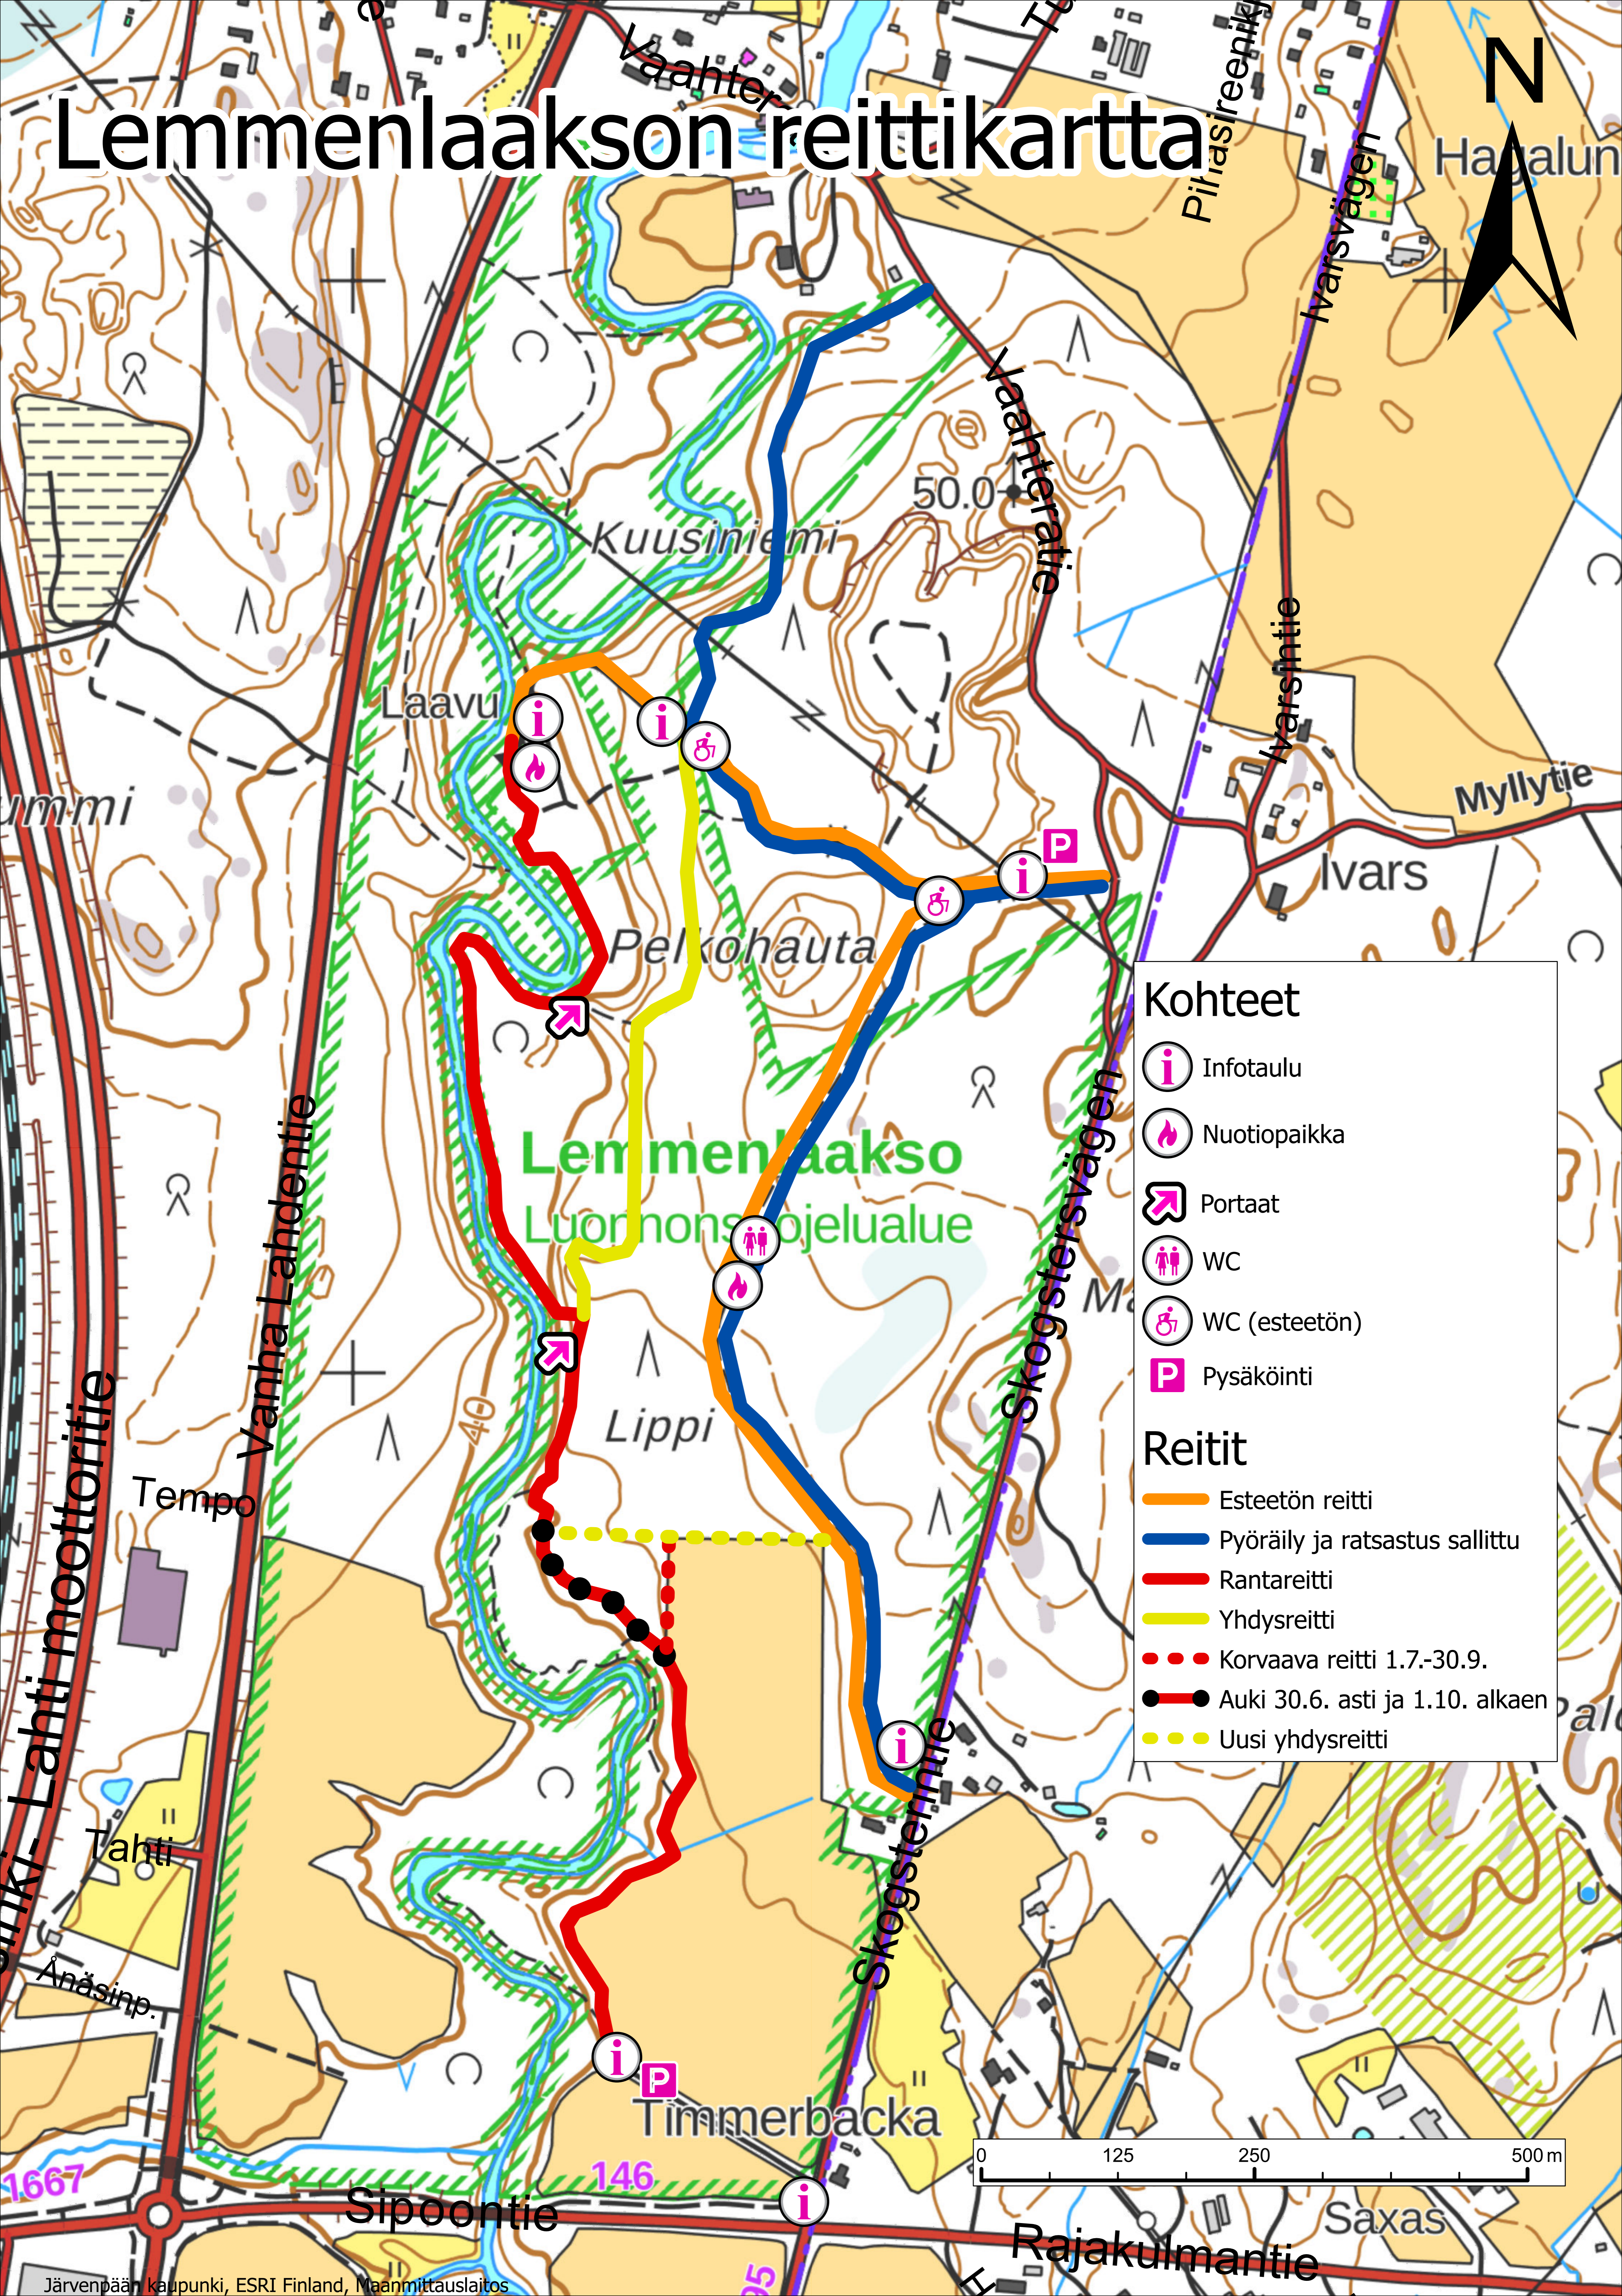

# Lemmenlaakson reittikartta

N

Hagalun

Vaahteri

Piltasireenik

Ivarsvägen

Kuusiniemi

50.0

Vaahteratie

Ivarsntie

Myllytie

Ivars

ummi

Laavu

Lemmenlaakso  
Luonnonsuojelualue

Pelkohaute

Lippi

Skogstersvägen

Vanha Lahdentie

Tempo

Lahti moottoritie

Tahti

Anäsinp.

Skogsterntie

## Reitit

- Esteetön reitti
- Pyöräily ja ratsastus sallittu
- Rantareitti
- Yhdysreitti
- Korvaava reitti 1.7.-30.9.
- Auki 30.6. asti ja 1.10. alkaen
- Uusi yhdysreitti