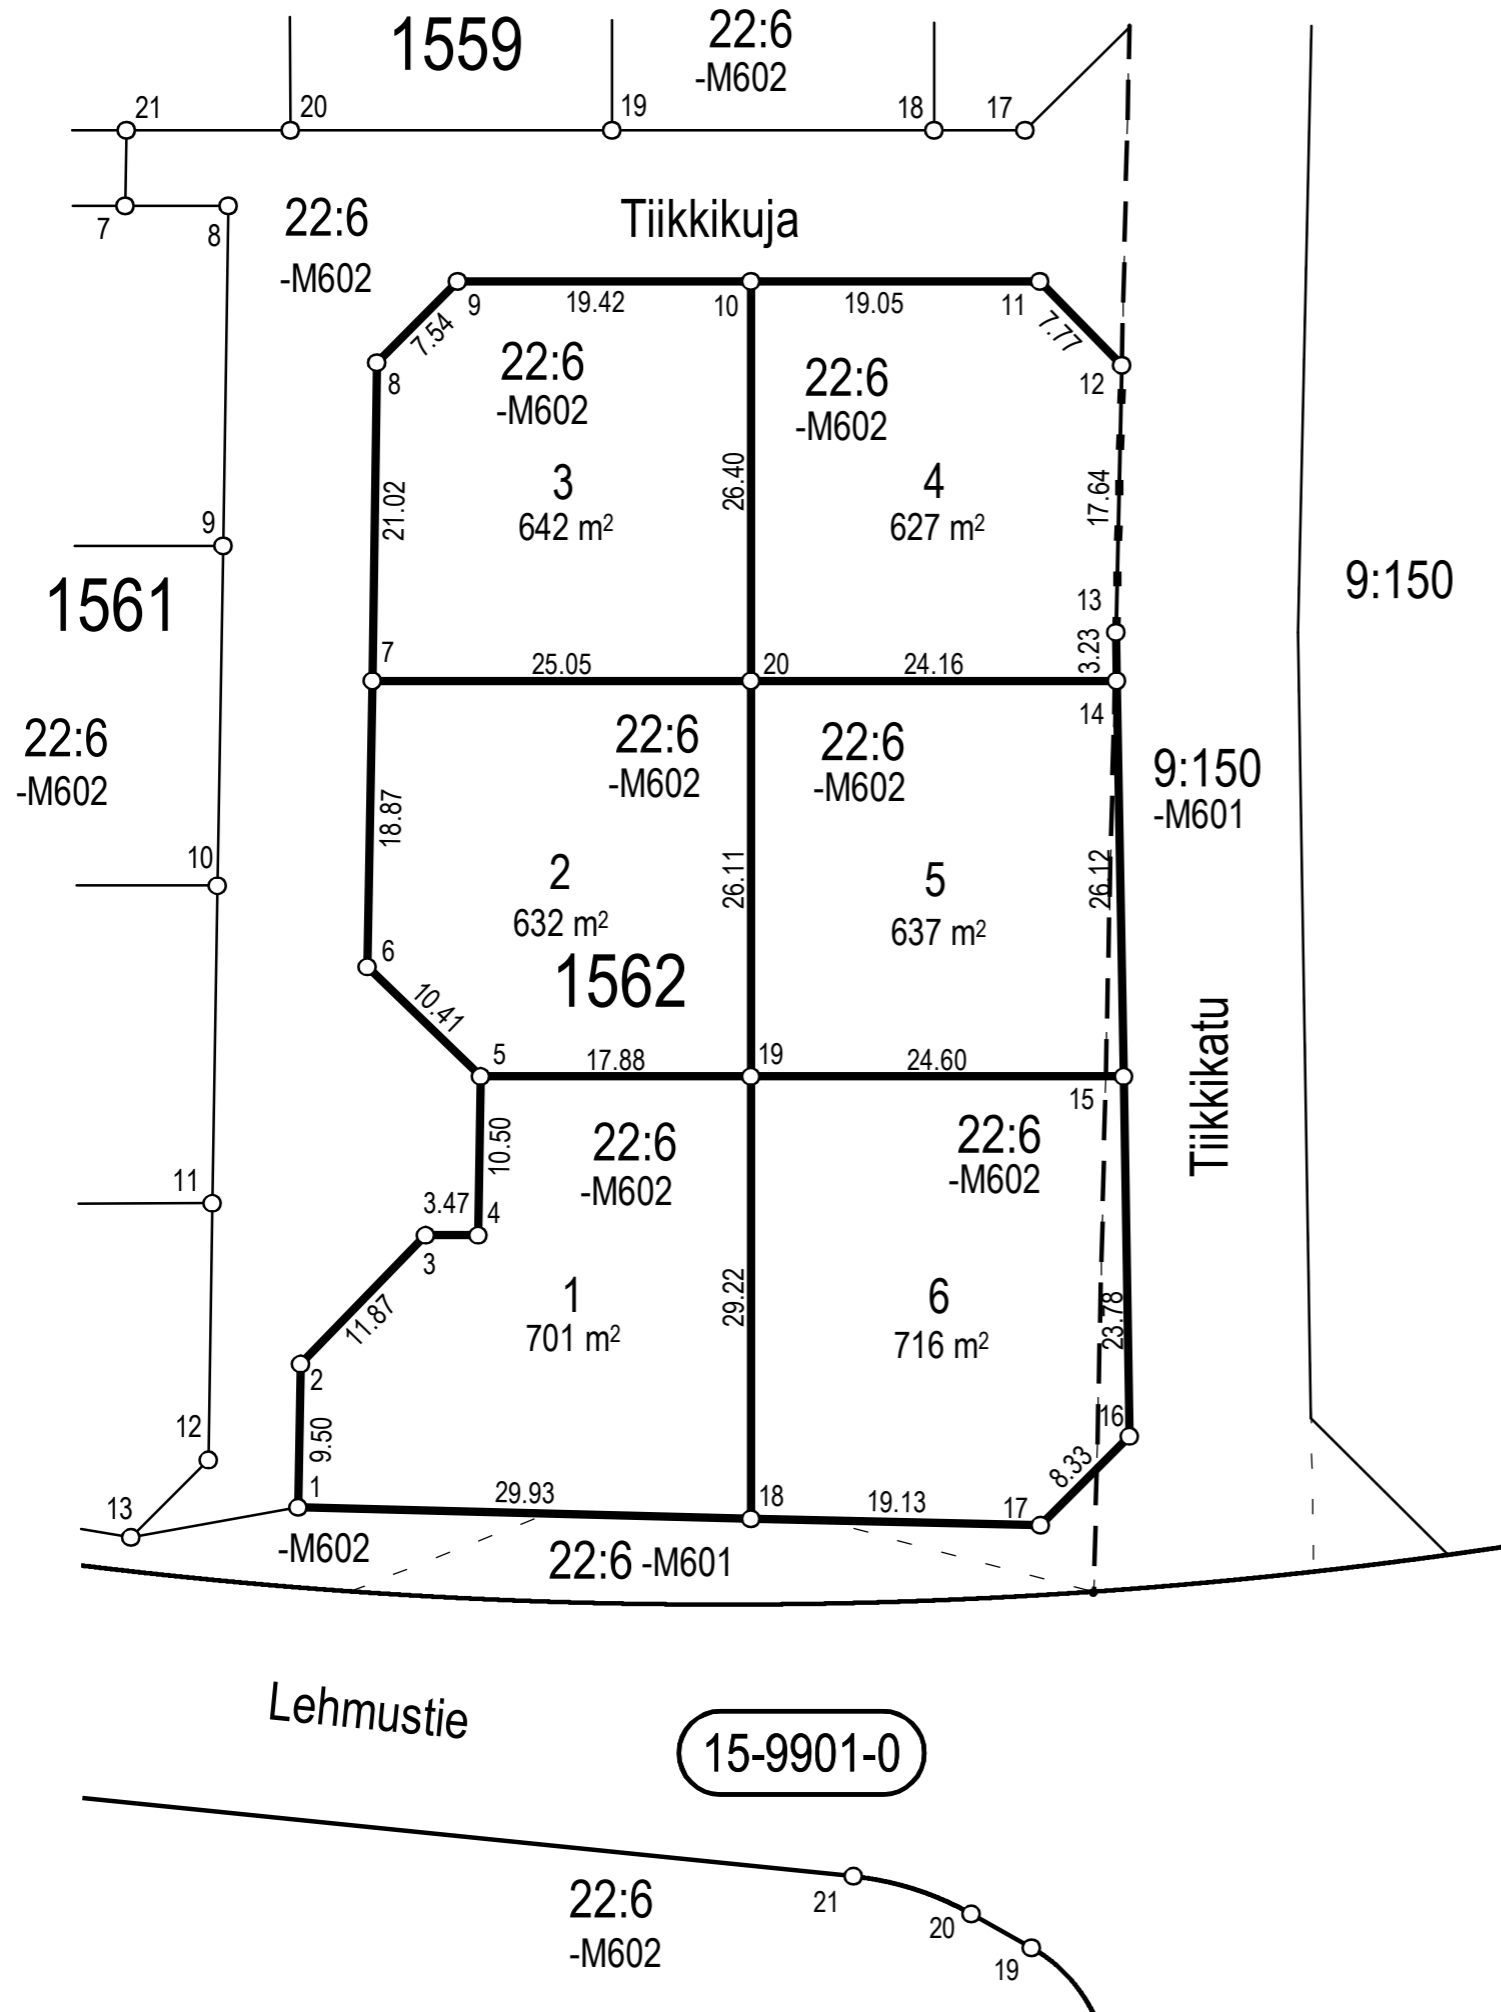

TONTTIEN MUODOSTUMINEN

Kortteli	Tontti	Yht. m2	Osat m2	Kiinteistötunnus
1562	1	701		186-401-22-6-M602
1562	2	632		186-401-22-6-M602
1562	3	642		186-401-22-6-M602
1562	4	627	626 1	186-401-22-6-M602 186-401-9-150-M601
1562	5	637	619 18	186-401-22-6-M602 186-401-9-150-M601
1562	6	716	674 42	186-401-22-6-M602 186-401-9-150-M601

Koordinaattiluettelo (ETRS-GK25)

N:o	P	I
1	6710222,015	25508456,338
2	6710231,516	25508456,490
3	6710240,042	25508464,747
4	6710240,017	25508468,216
5	6710250,515	25508468,384
6	6710257,755	25508460,909
7	6710276,627	25508461,210
8	6710297,640	25508461,545
9	6710303,016	25508466,839
10	6710303,025	25508486,260
11	6710303,033	25508505,310
12	6710297,497	25508510,760
13	6710279,857	25508510,366
14	6710276,627	25508510,421
15	6710250,515	25508510,862
16	6710226,736	25508511,263
17	6710220,830	25508505,388
18	6710221,292	25508486,260
19	6710250,515	25508486,260
20	6710276,627	25508486,260

TONTTIJAKO		JÄRVENPÄÄ 1:500	
ASEMAKAAVA 150006 ON HYVÄKSYTTY 25.4.2022		KAUPUNGINOSA	15. HAARAJOKI
		KORTTELI	1562
		TONTIT	1-6
		KARTTA N:o	47/2022
TONTTIJAON LAATI 15.11.2022		HYVÄKSYTTY	
		15.11.2022 § 42	
MAANMITTAUSINSINÖÖRI ANTTI KIVIKKO		MAANMITTAUSINSINÖÖRI