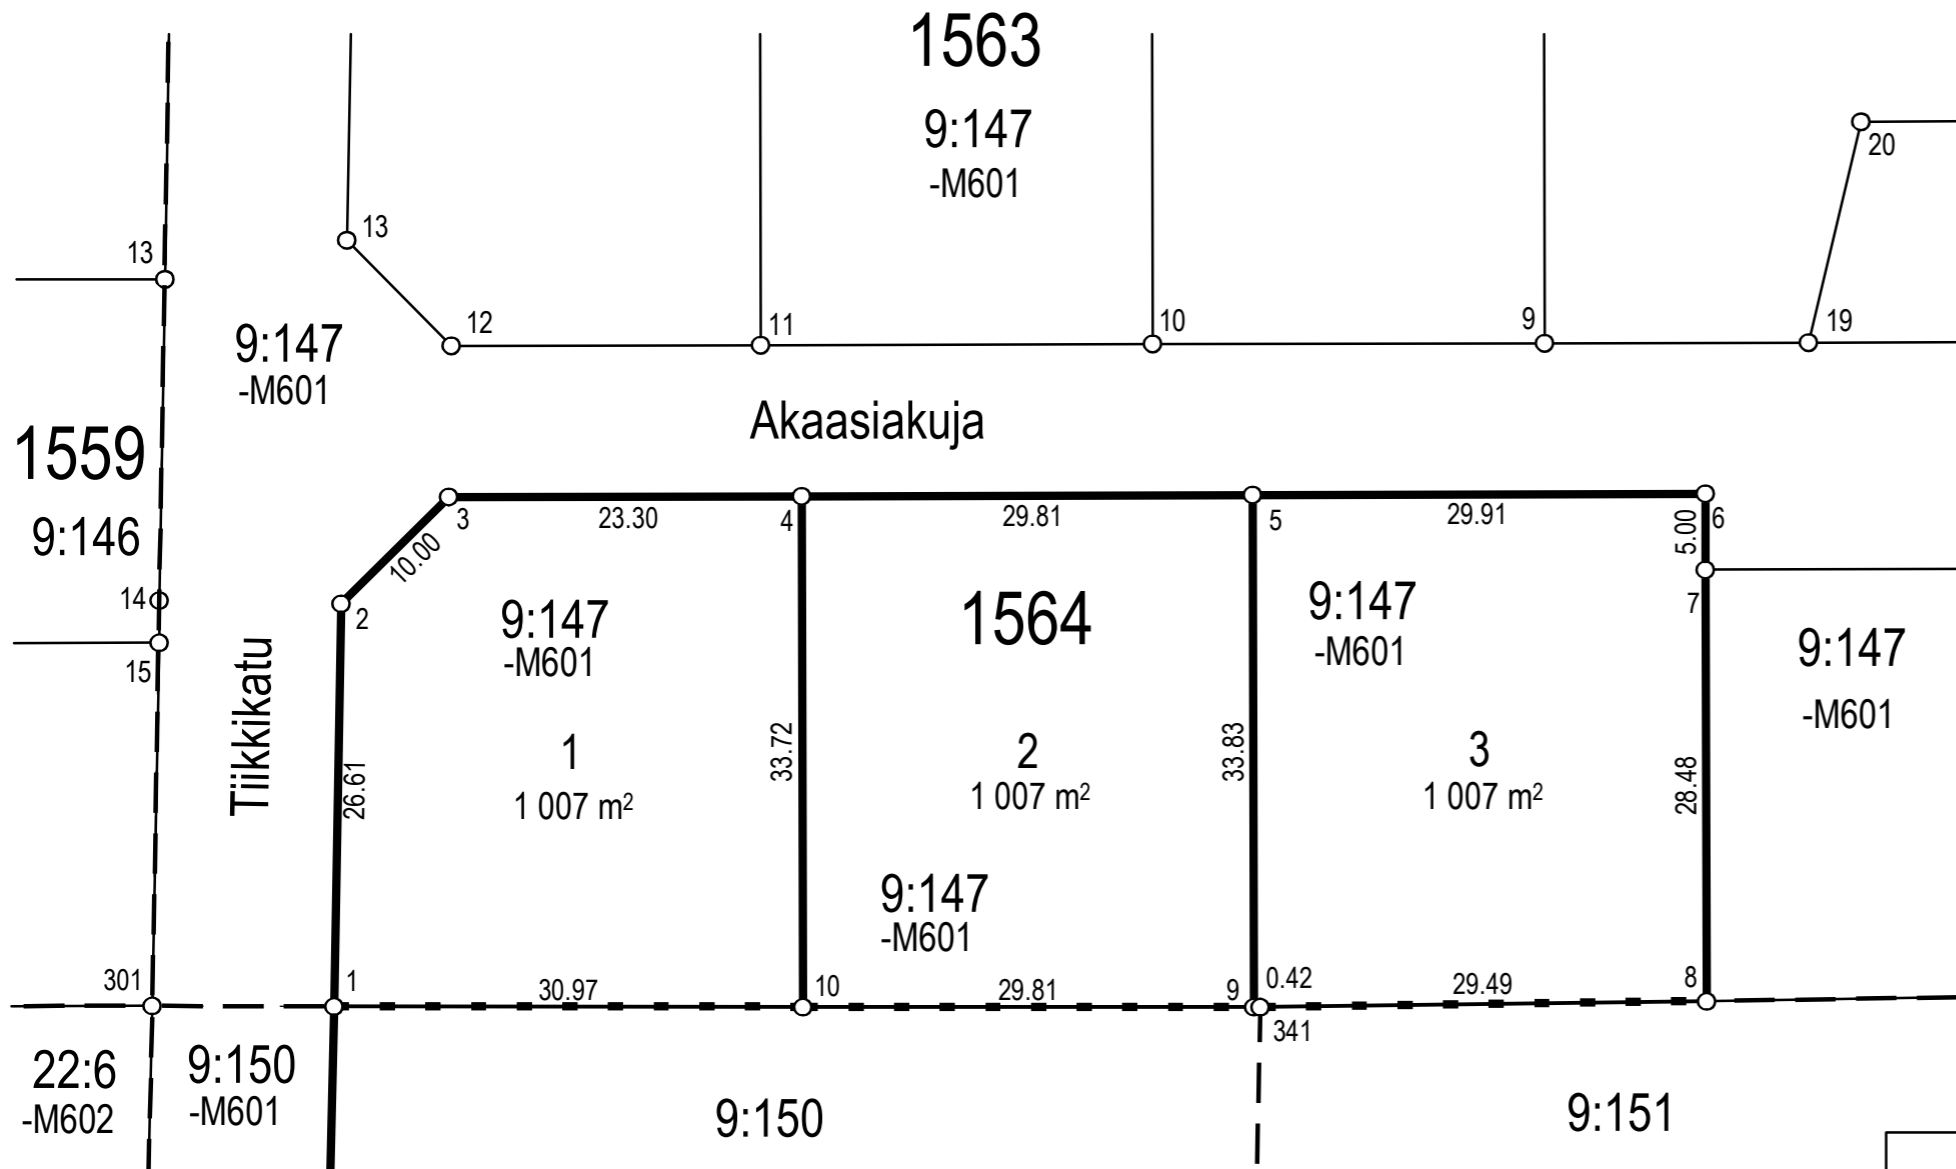

TONTTIEN MUODOSTUMINEN

Kortteli	Tontti	m2	Kiinteistötunnus
1564	1	1007	186-401-9-147-M601
1564	2	1007	186-401-9-147-M601
1564	3	1007	186-401-9-147-M601

Koordinaattiluettelo (ETRS-GK25)

N:o	P	I
1	6710346,038	25508523,846
2	6710372,646	25508524,306
3	6710379,663	25508531,429
4	6710379,722	25508554,729
5	6710379,796	25508584,537
6	6710379,871	25508614,447
7	6710374,869	25508614,459
8	6710346,385	25508614,530
9	6710345,970	25508584,622
10	6710346,003	25508554,813
341	6710345,969	25508585,046

TONTTIJAKO	JÄRVENPÄÄ 1:500
ASEMAKAAVA 150006 ON HYVÄKSYTTY 25.4.2022	KAUPUNGINOSA 15. HAARAJOKI
	KORTTELI 1564
	TONTIT 1-3
	KARTTA N:o 44/2022
TONTTIJAON LAATI 24.10.2022	HYVÄKSYTTY
	28.11.2022 § 45
MAANMITTAUSINSINÖÖRI ANTTI KIVIKKO	MAANMITTAUSINSINÖÖRI