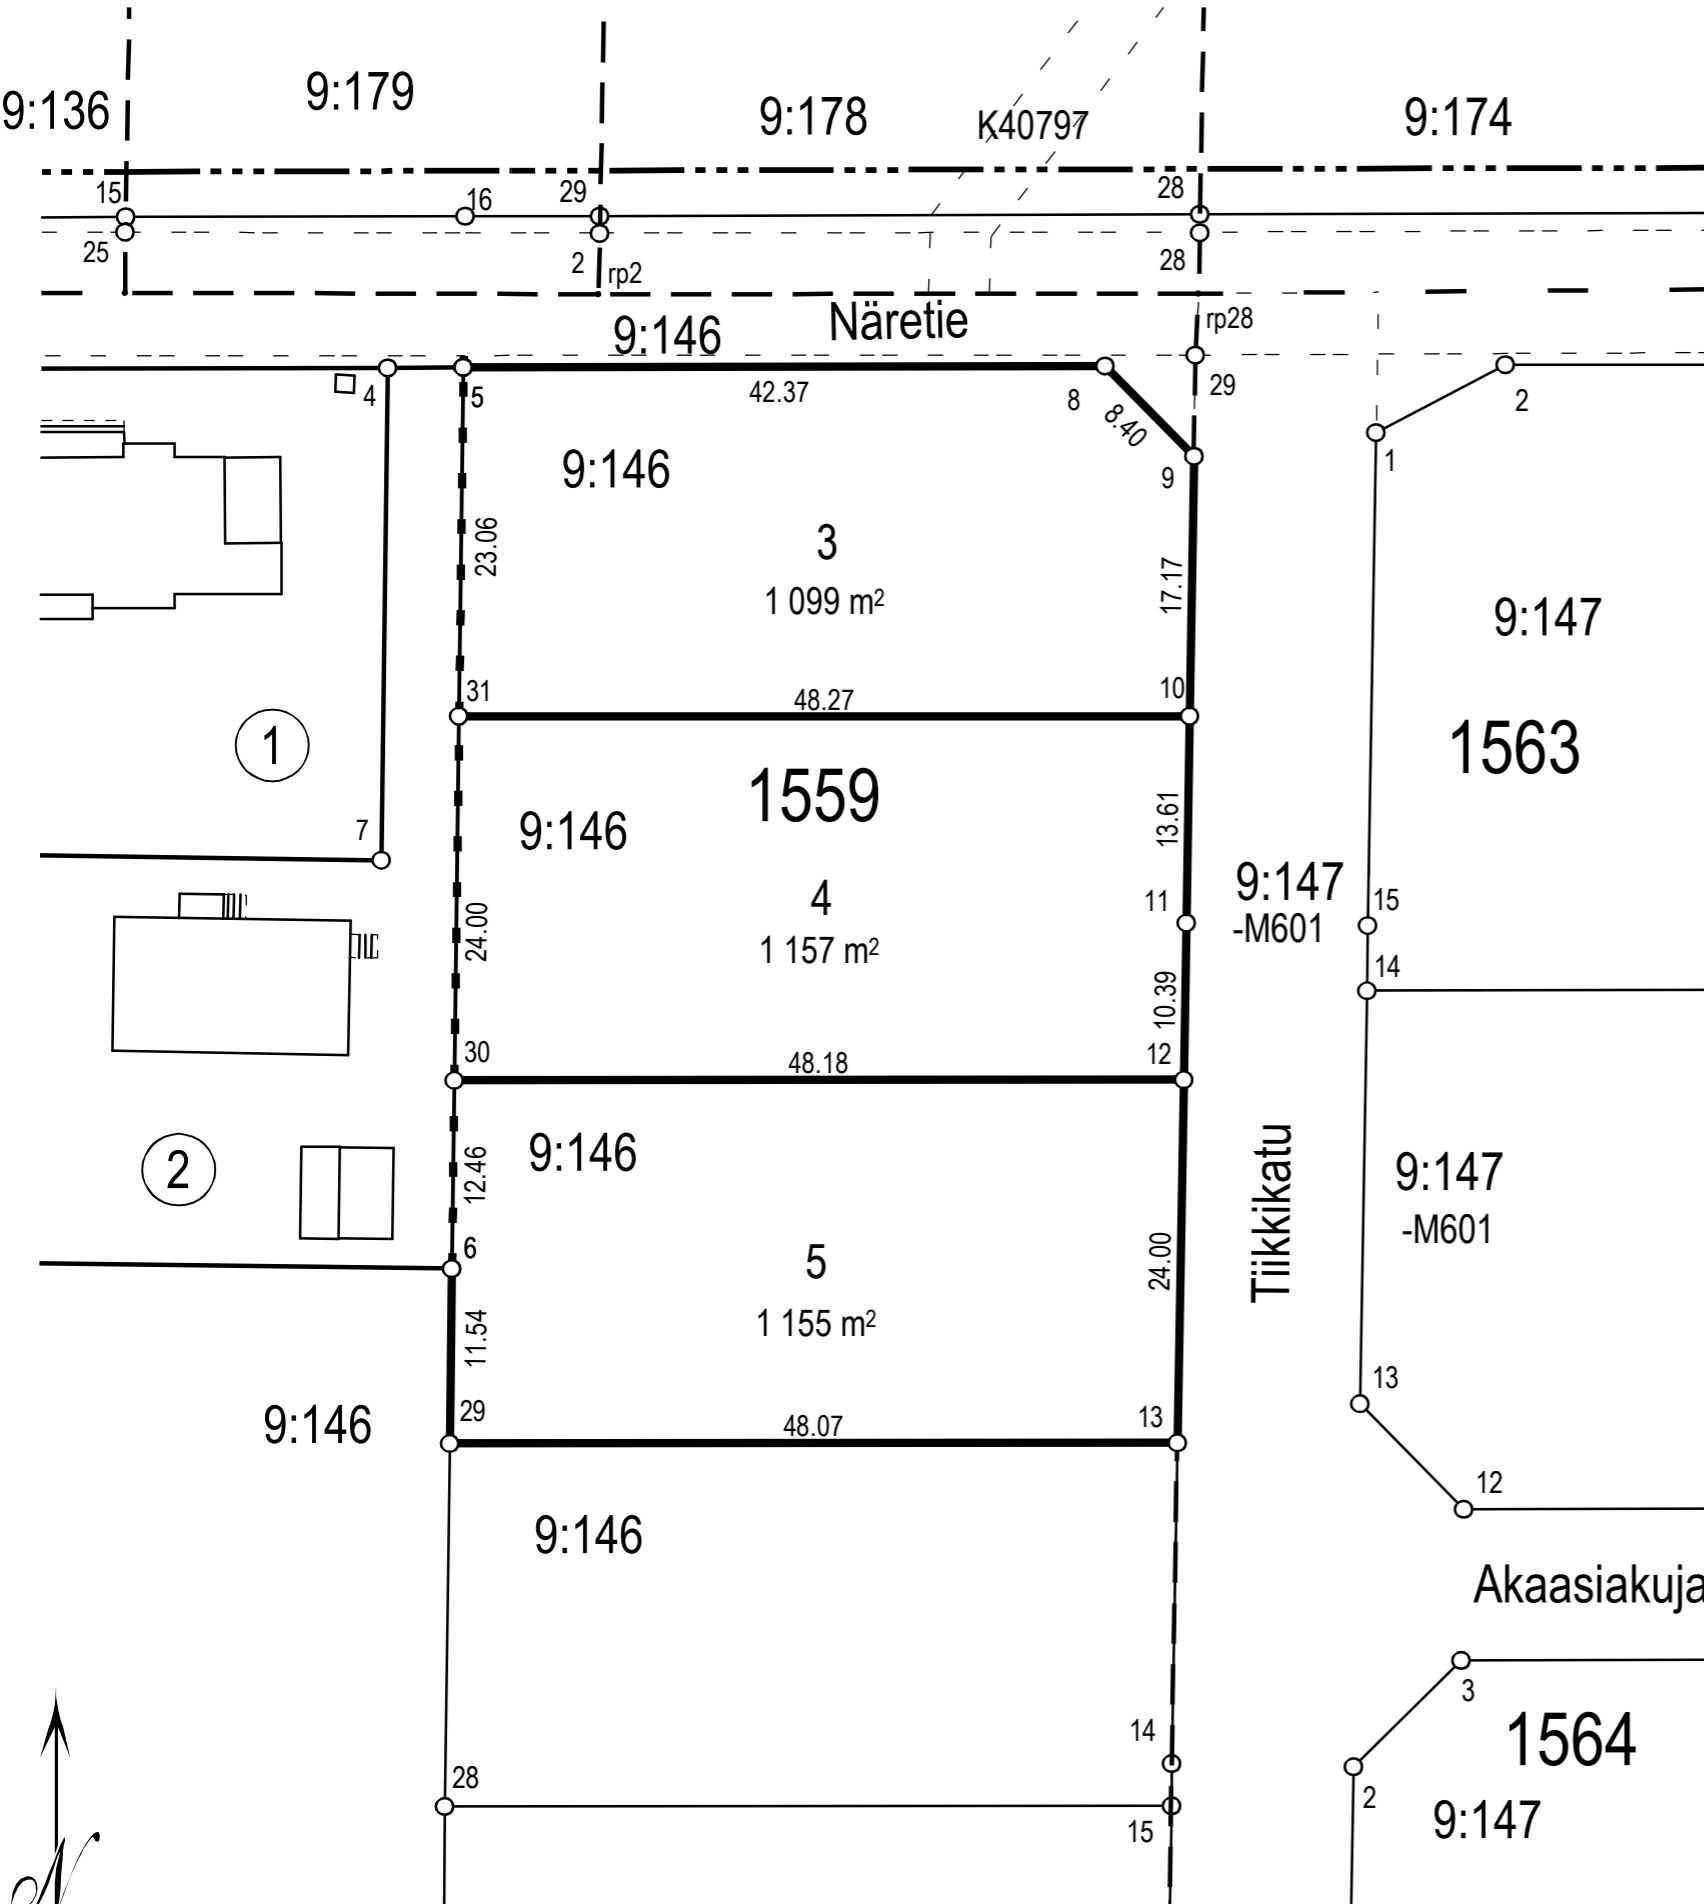

TONTTIEN MUODOSTUMINEN

Kortteli	Tontti	Yht. m2	Osat m2	Kiinteistötunnus
1559	3	1099	1098 1	186-401-9-146 186-401-9-147-M601
1559	4	1157	1156 1	186-401-9-146 186-401-9-147-M601
1559	5	1155	1154 1	186-401-9-146 186-401-9-147-M601

Koordinaattiluettelo (ETRS-GK25)

N:o	P	I
5	6710465,076	25508465,518
6	6710405,556	25508464,752
8	6710465,182	25508507,883
9	6710459,201	25508513,780
10	6710442,036	25508513,495
11	6710428,426	25508513,270
12	6710418,039	25508513,090
13	6710394,042	25508512,675
29	6710394,021	25508464,603
30	6710418,018	25508464,912
31	6710442,015	25508465,221

TONTTIJAKO	JÄRVENPÄÄ 1:500
ASEMAKAAVA 150006 ON HYVÄKSYTTY 25.4.2022	KAUPUNGINOSA 15. HAARAJOKI
	KORTTELI 1559
	TONTIT 3-5
	KARTTA N:o 39/2022
TONTTIJAON LAATI 11.10.2022	HYVÄKSYTTY 2.11.2022 § 40
MAANMITTAUSINSINÖÖRI ANTTI KIVIKKO	MAANMITTAUSINSINÖÖRI