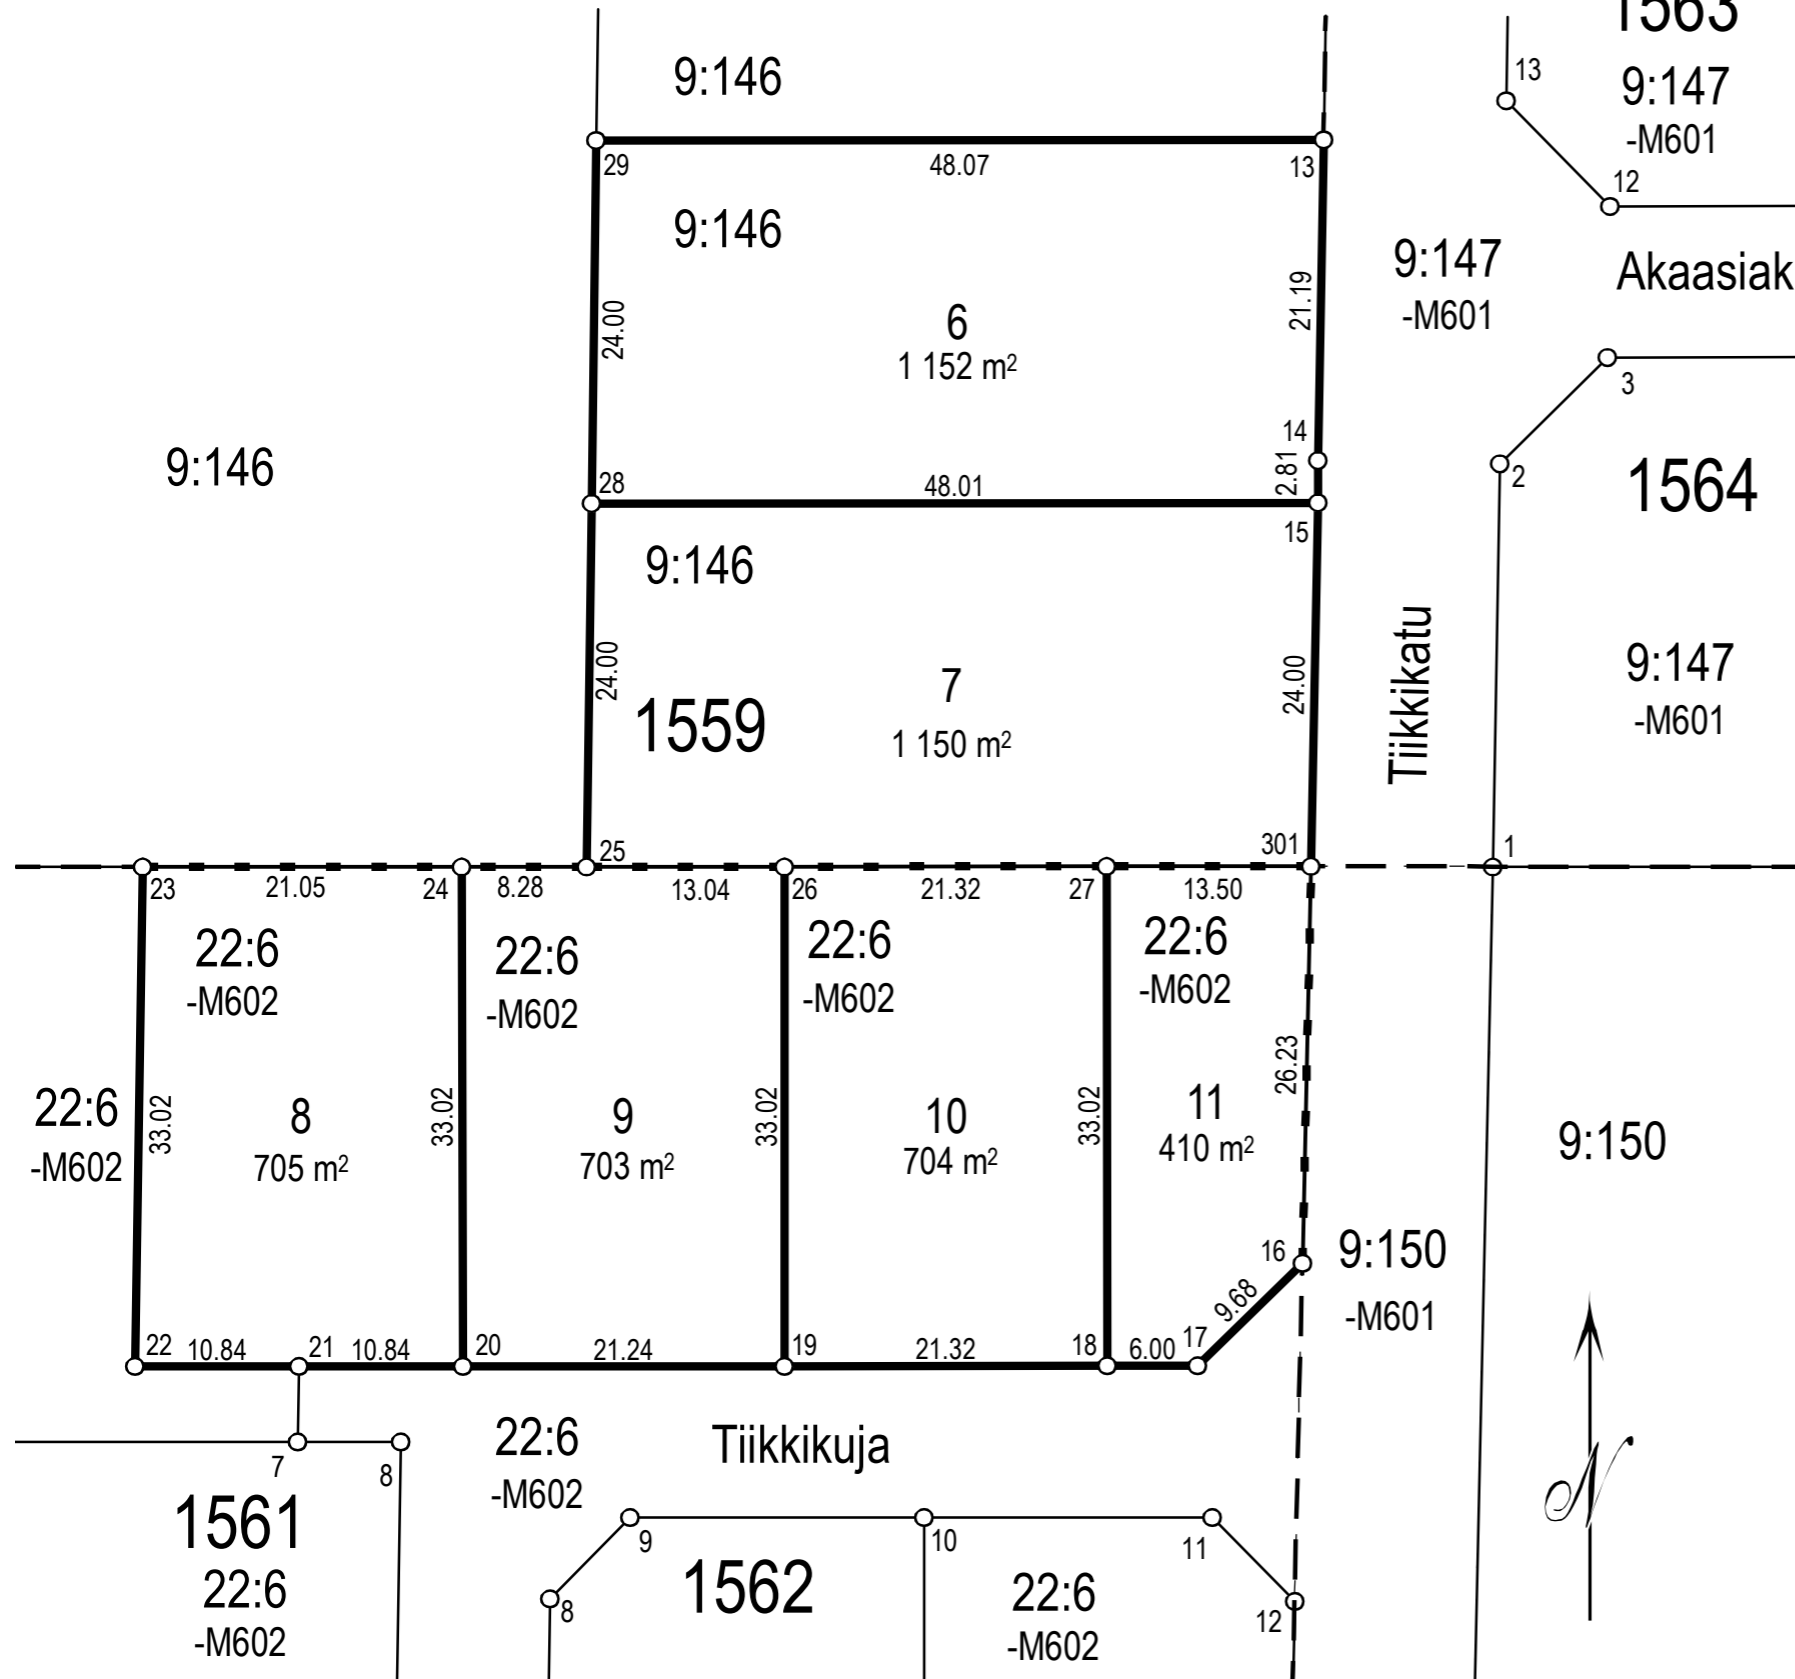

TONTTIEN MUODOSTUMINEN

Kortteli	Tontti	Yht. m2	Osat m2	Kiinteistötunnus
1559	6	1152	1151 1	186-401-9-146 186-401-9-147-M601
1559	7	1150	1149 1	186-401-9-146 186-401-9-147-M601
1559	8	705		186-401-22-6-M602
1559	9	703		186-401-22-6-M602
1559	10	704		186-401-22-6-M602
1559	11	410		186-401-22-6-M602

Koordinaattiluettelo (ETRS-GK25)

N:o	P	I
13	6710394,042	25508512,675
14	6710372,853	25508512,308
15	6710370,045	25508512,300
16	6710319,826	25508511,258
17	6710313,032	25508504,358
18	6710313,030	25508498,358
19	6710313,021	25508477,039
20	6710313,012	25508455,802
21	6710313,007	25508444,966
22	6710313,002	25508434,129
23	6710346,018	25508434,656
24	6710346,027	25508455,705
25	6710346,031	25508463,985
26	6710346,036	25508477,025
27	6710346,045	25508498,344
28	6710370,024	25508464,294
29	6710394,021	25508464,603
301	6710346,051	25508511,843

TONTTIJAKO		JÄRVENPÄÄ 1:500	
ASEMAKAAVA 150006 ON HYVÄKSYTTY 25.4.2022		KAUPUNGINOSA	15. HAARAJOKI
		KORTTELI	1559
		TONTIT	6-11
		KARTTA N:o	40/2022
TONTTIJAON LAATI 26.10.2022		HYVÄKSYTTY	
		2.11.2022 § 39	
MAANMITTAUSINSINÖÖRI	ANTTI KIVIKKO	MAANMITTAUSINSINÖÖRI