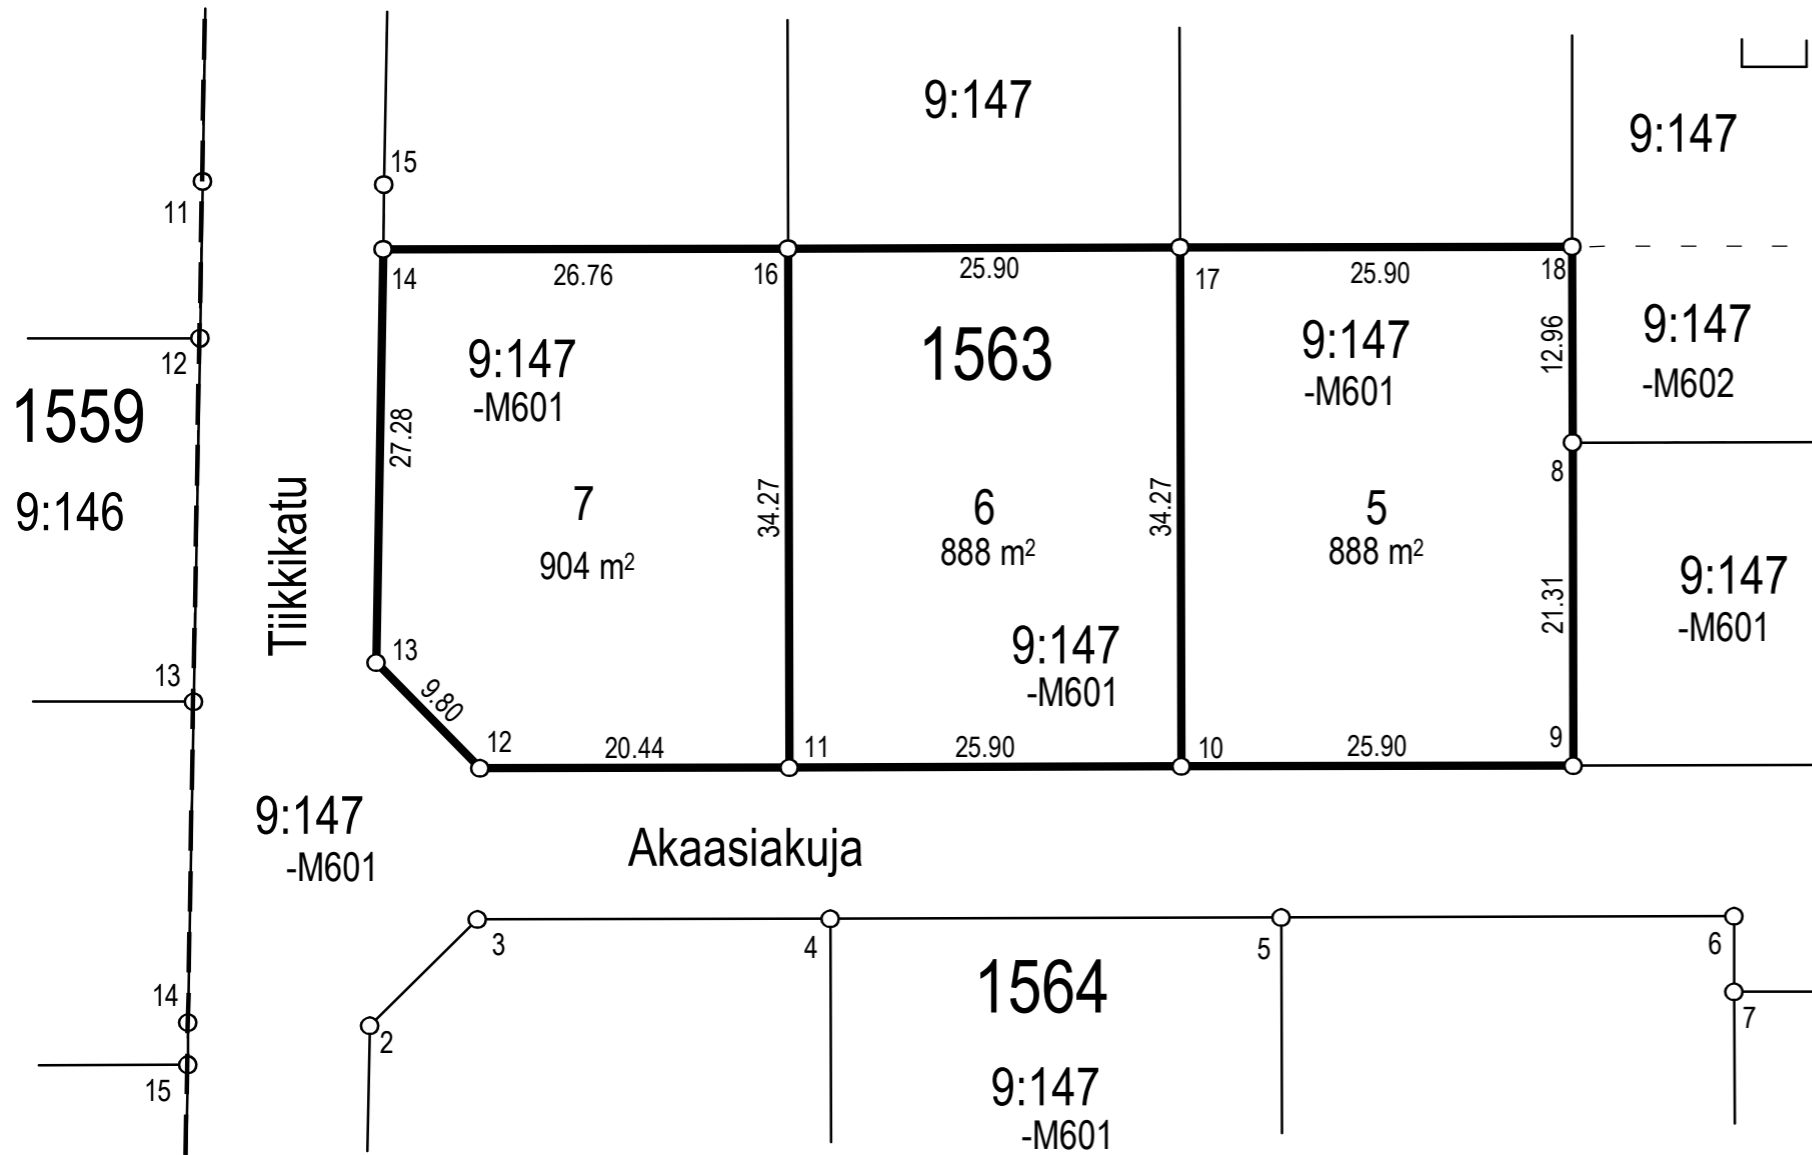

TONTTIEN MUODOSTUMINEN

Kortteli	Tontti	m2	Kiinteistötunnus
1563	5	888	186-401-9-147-M601
1563	6	888	186-401-9-147-M601
1563	7	904	186-401-9-147-M601

Koordinaattiluettelo (ETRS-GK25)

N:o	P	I
8	6710411,155	25508603,792
9	6710389,843	25508603,846
10	6710389,778	25508577,942
11	6710389,713	25508552,038
12	6710389,662	25508531,603
13	6710396,645	25508524,722
14	6710423,919	25508525,194
16	6710423,986	25508551,952
17	6710424,051	25508577,856
18	6710424,116	25508603,760

TONTTIJAKO		JÄRVENPÄÄ 1:500	
ASEMAKAAVA 150006 ON HYVÄKSYTTY 25.4.2022		KAUPUNGINOSA	15. HAARAJOKI
		KORTTELI	1563
		TONTIT	5-7
		KARTTA N:o	43/2022
TONTTIJAON LAATI 24.10.2022		HYVÄKSYTTY	
		28.11.2022 § 44	
MAANMITTAUSINSINÖÖRI ANTTI KIVIKKO		MAANMITTAUSINSINÖÖRI