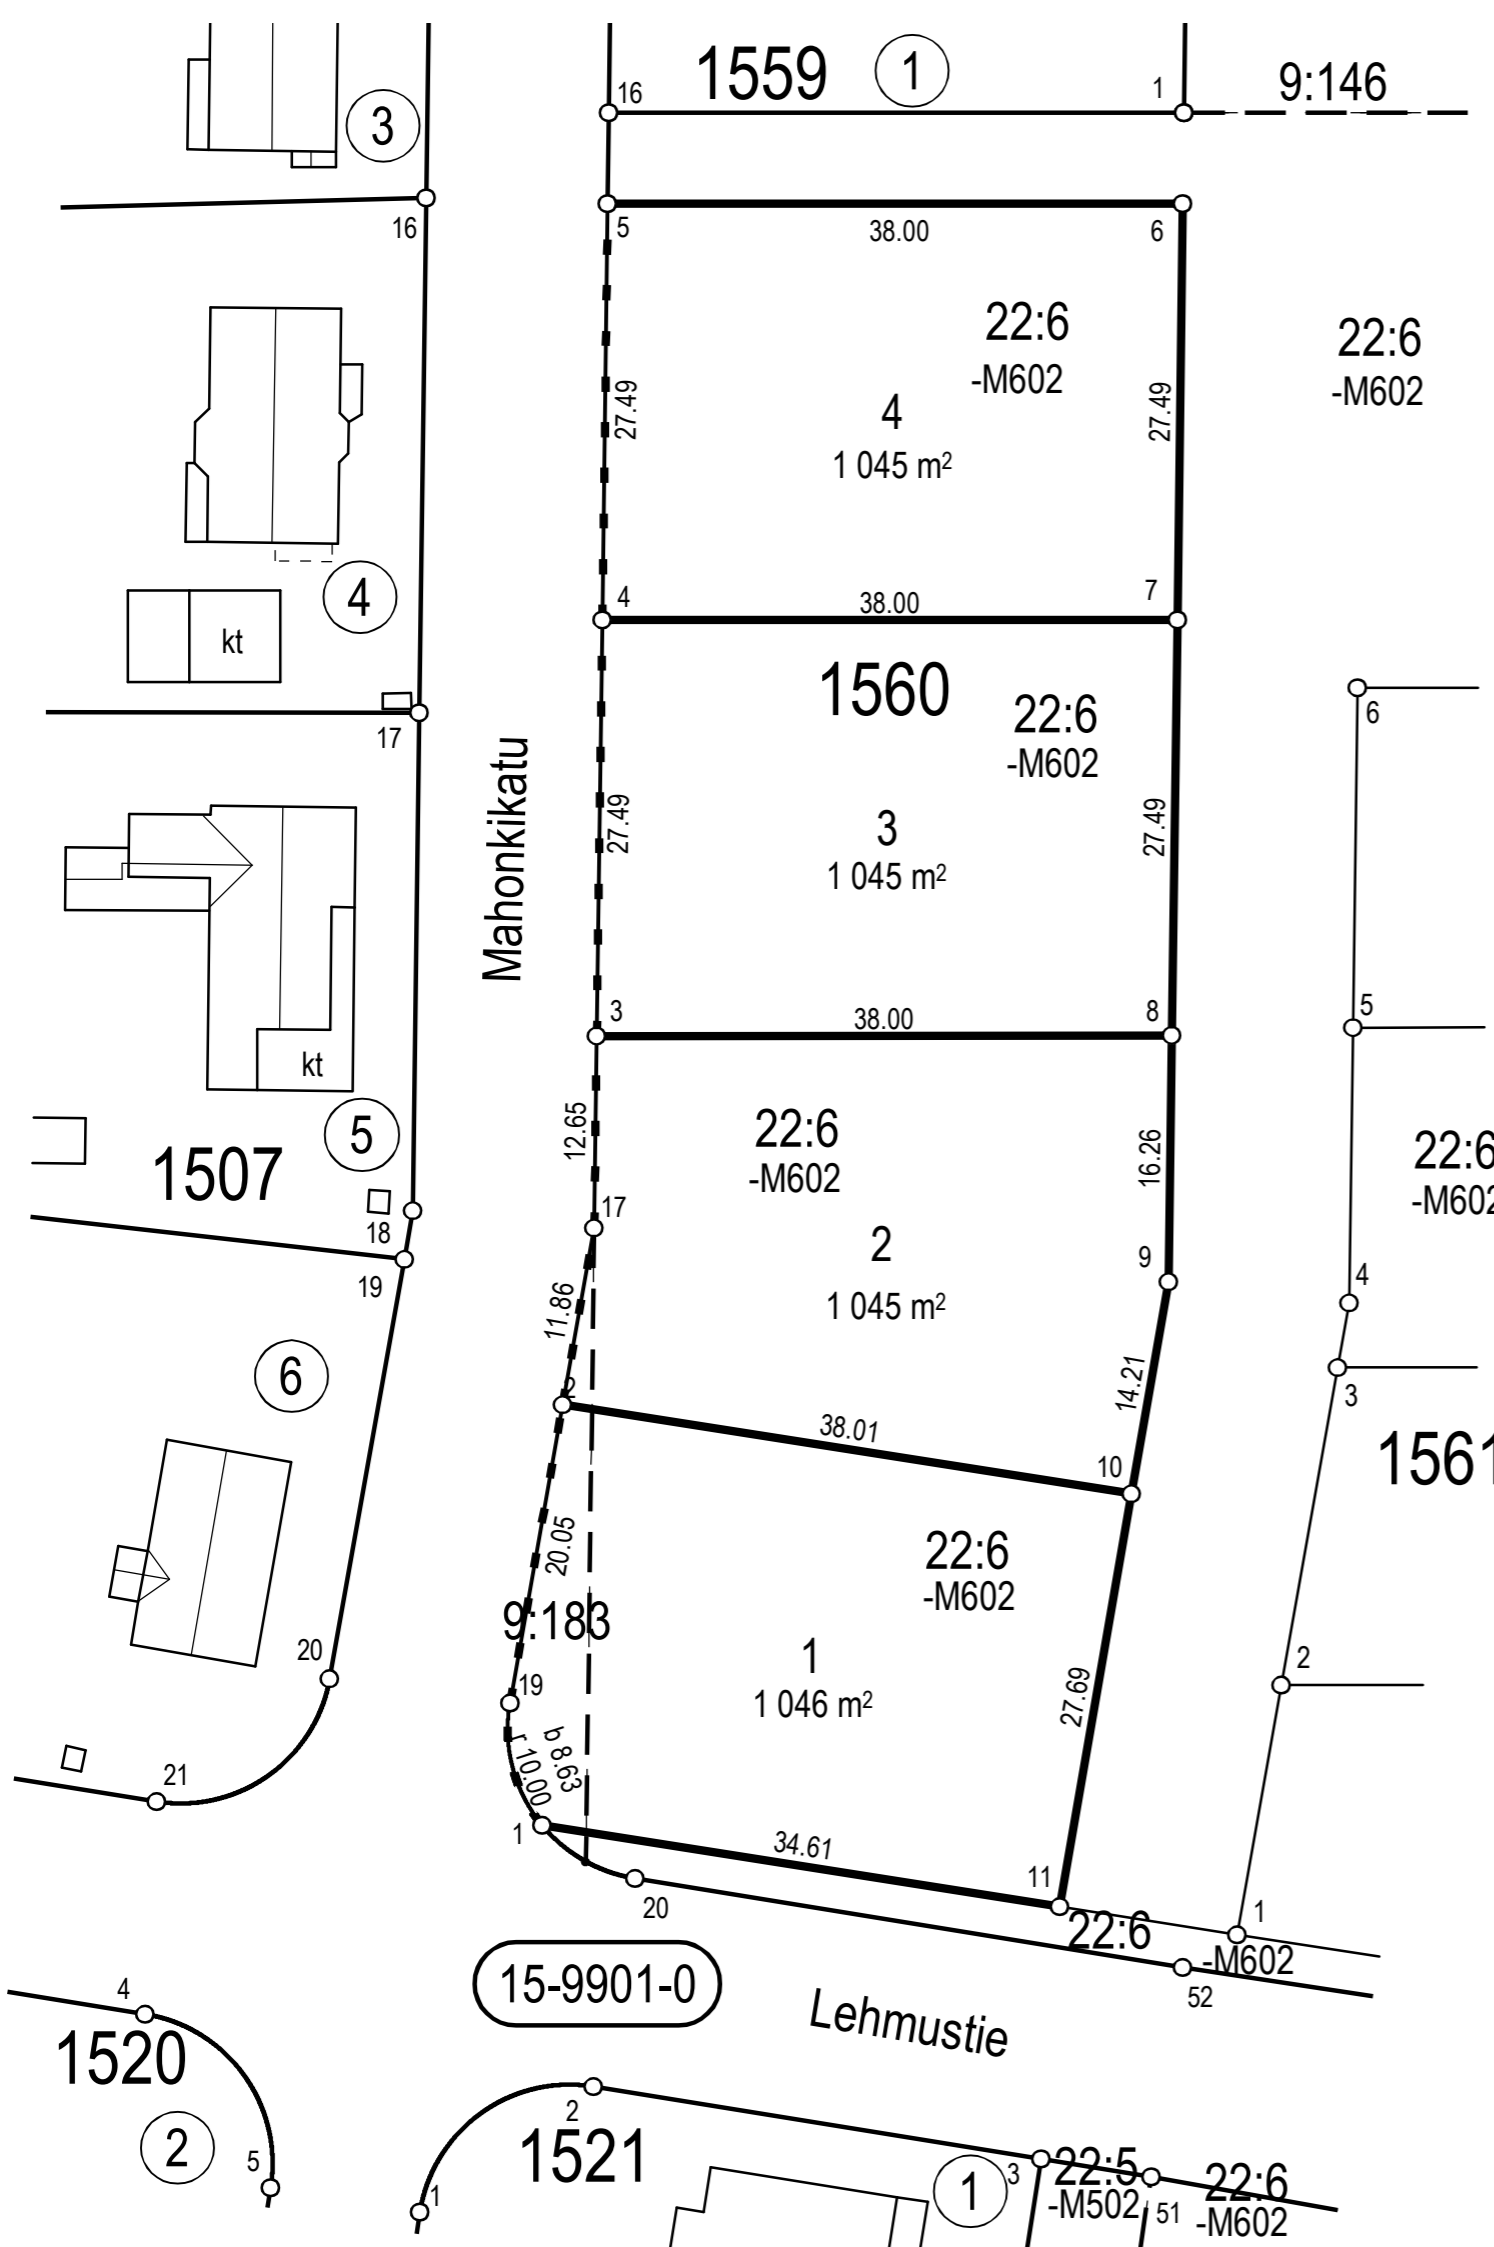

TONTTIEN MUODOSTUMINEN

Kortteli	Tontti	Yht. m²	Osat m²	Kiinteistötunnus
1560	1	1046	108 938	186-401-9-183 186-401-22-6-M602
1560	2	1045	12 1033	186-401-9-183 186-401-22-6-M602
1560	3	1045		186-401-22-6-M602
1560	4	1045		186-401-22-6-M602

Koordinaattiluettelo

(ETRS-GK25)

N:o	P	I
1	6710232,842	25508363,897
2	6710260,670	25508365,281
3	6710285,004	25508367,520
4	6710312,496	25508367,882
5	6710339,989	25508368,245
6	6710340,005	25508406,247
7	6710312,513	25508405,885
8	6710285,021	25508405,523
9	6710268,760	25508405,309
10	6710254,771	25508402,828
11	6710227,492	25508398,096
17	6710272,351	25508367,353
19	6710240,932	25508361,781

TONTTIJAKO		JÄRVENPÄÄ 1:500	
ASEMAKAAVA 150006 ON HYVÄKSYTTY 25.4.2022		KAUPUNGINOSA	15. HAARAJOKI
		KORTTELI	1560
		TONTIT	1-4
		KARTTA N:o	41/2022
TONTTIJAON LAATI 13.10.2022		HYVÄKSYTTY	2.11.2022 § 38
MAANMITTAUSINSINÖÖRI ANTTI KIVIKKO		MAANMITTAUSINSINÖÖRI