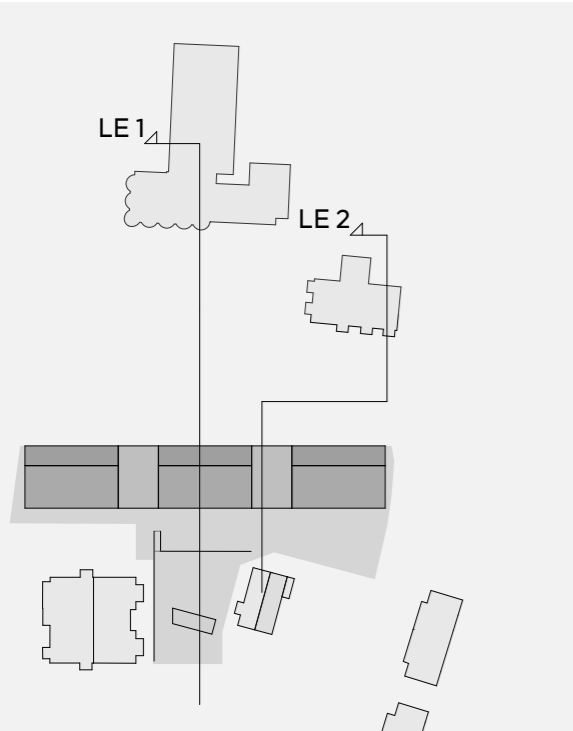

**TRÄTRIO**

2031 Myllytie kortteli 634, JÄRVENPÄÄ  
**LUOARKKITEHDIT**  
Hallituskatu 13-17 D 2.krs, 90100 Oulu | info@luoarkkitehdit.fi | www.luoarkkitehdit.fi

1.12.2020

PORMESTARINPOLKU

ALUELEIKKAUS 1

ALUELEIKKAUS 2

ALUELEIKKAUS 5

2031 Myllytie kortteli 634, JÄRVENPÄÄ

**LUOARKKITEHDIT**

Hallituskatu 13-17 D 2.krs, 90100 Oulu | info@luoarkkitehdit.fi | www.luoarkkitehdit.fi

Alueleikkaukset 1:400  
1.12.2020