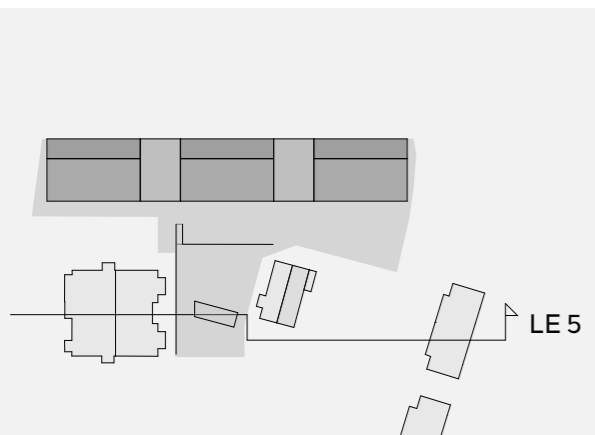

ALUELEIKKAUS 5

2031 Myllytie kortteli 634, JÄRVENPÄÄ

**LUOARKKITEHDIT**

Hallituskatu 13-17 D 2.krs, 90100 Oulu | info@luoarkkitehdit.fi | www.luoarkkitehdit.fi

Alueleikkaukset 1:400  
1.12.2020