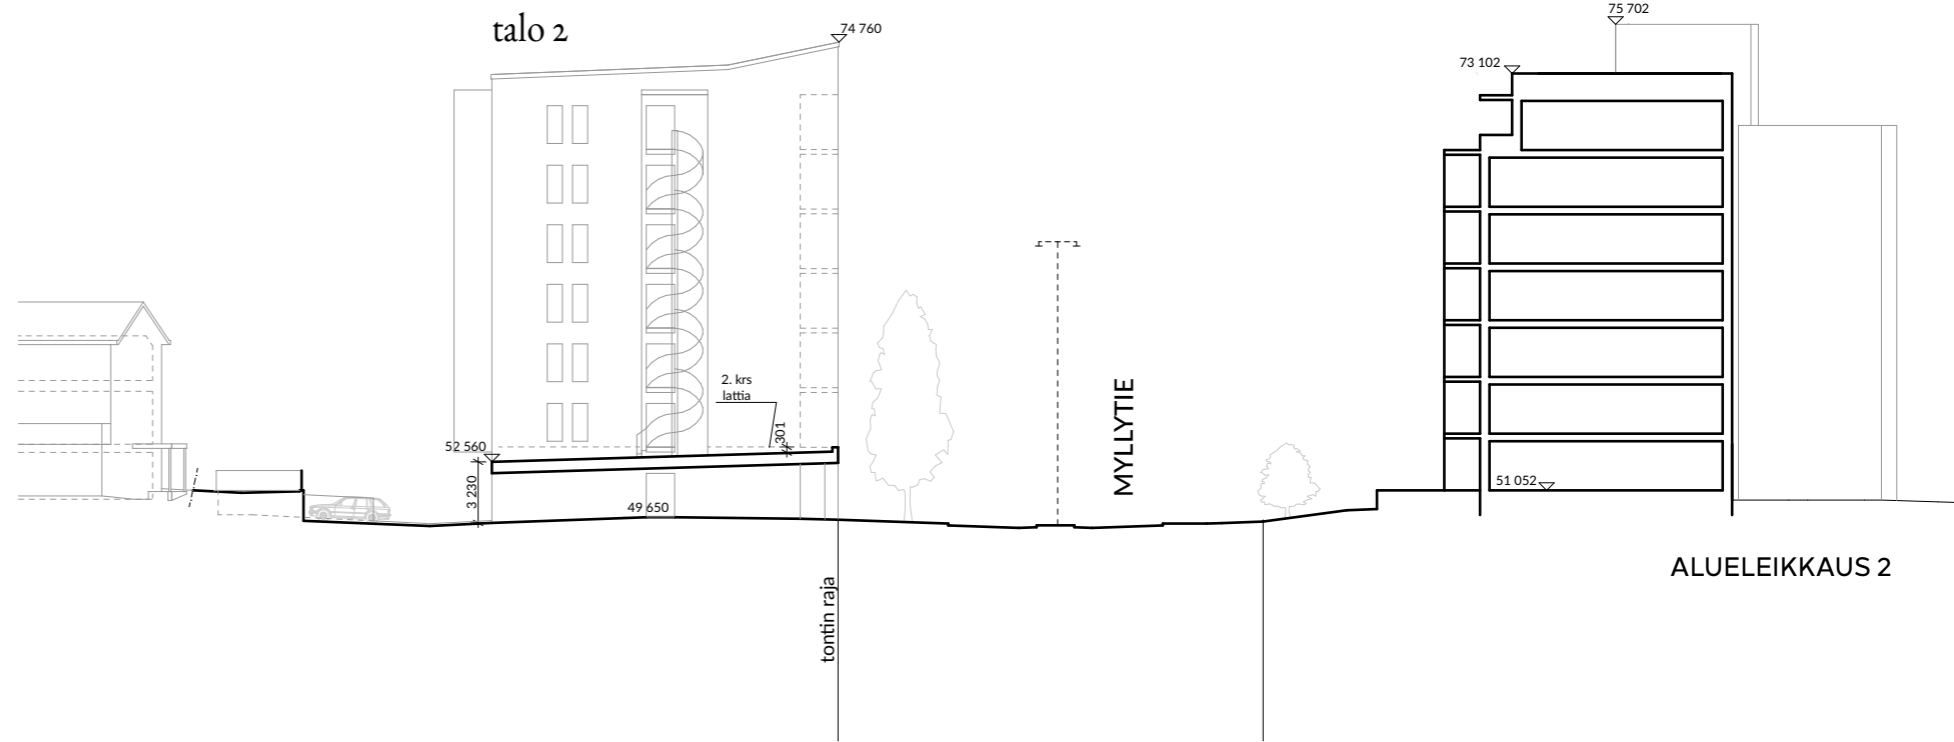

ALUELEIKKAUS 2