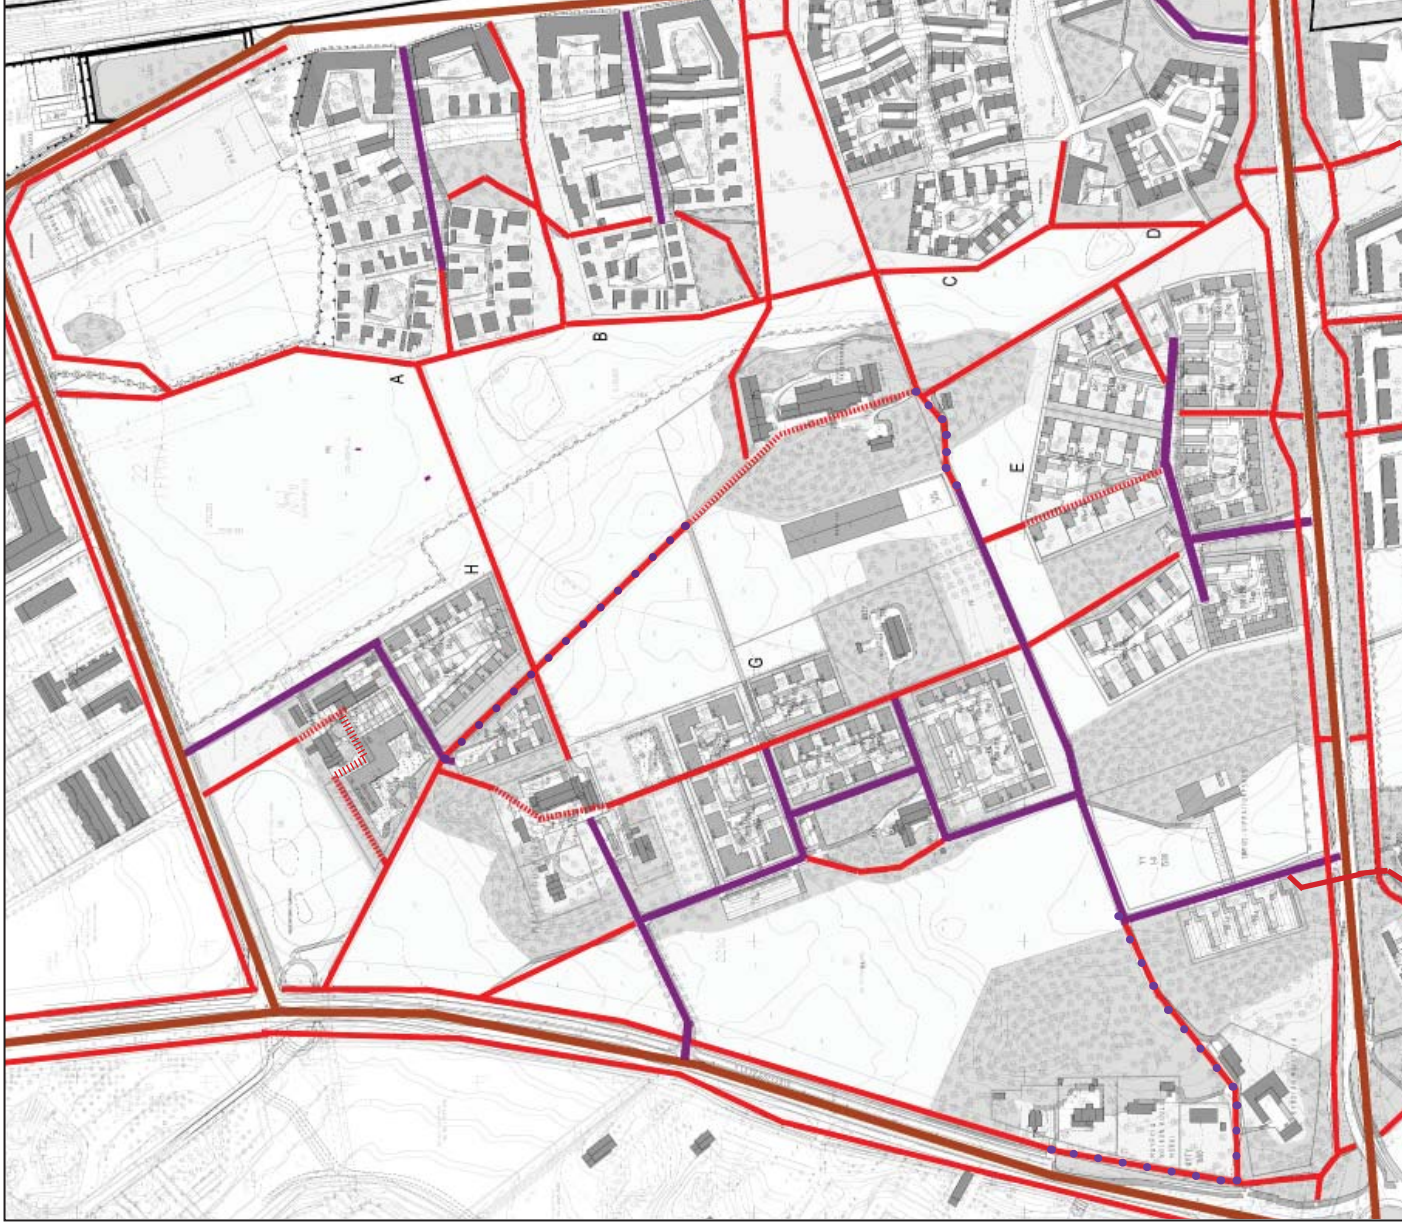

Lepola III Liikenneverkon periaatekuva

oleva ajoneuvoväylä

uusi katu

kevyen liikenteen väylä

kevyen liikenteen väylä, jolla
tonteille ajo sallittu

kevyen liikenteen yhteys
tontilla

luonnos periaatteista 2.2.2012 Sari Piela